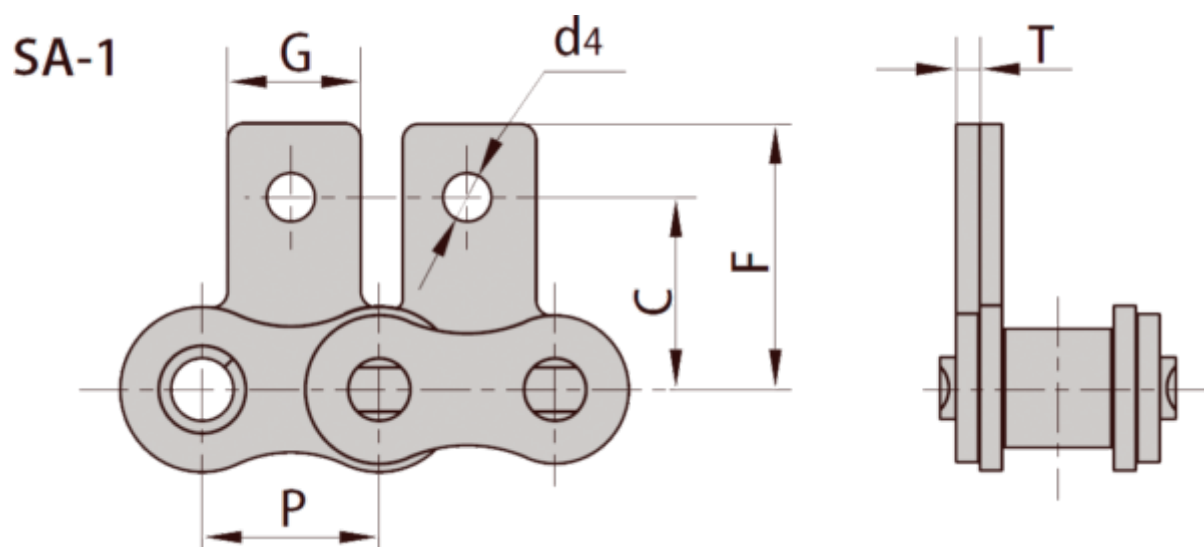

Varenummer: 6100110071021

Beskrivelse: 12B1

SA1 Opretstående én side, 1 hul, medbringer med fjederlås

Mål

C = 21.45

d4 = 6.4

F = 28.60

G = 16.0

P = 19050

T = 1.85